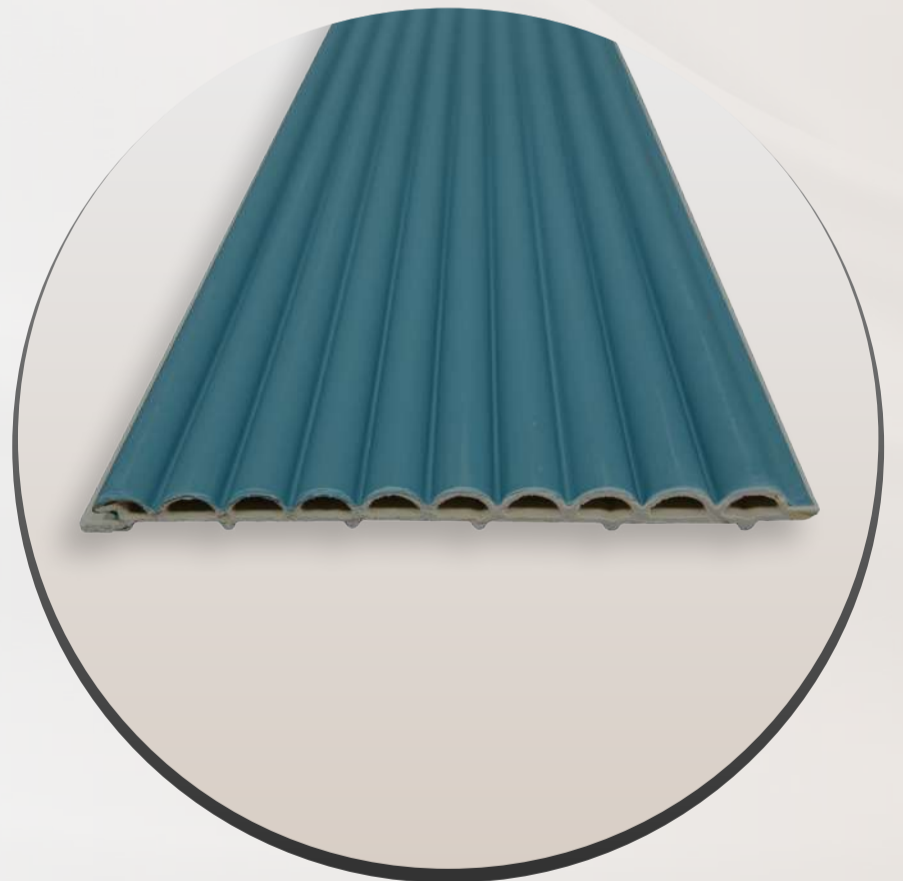

# WPC LOUVERS / CH Series

Thickness - **12** MM | Width - **150** MM | Length - **2950** MM

# WPC LOUVERS | CH Series

Thickness - **12** MM | Width - **150** MM | Length - **2950** MM

[www.delbypvcpanels.com](http://www.delbypvcpanels.com)

CH-04

Size

Thickness - **12** MM  
Width - **150** MM  
Length - **2950** MM

CH-07

Size

Thickness - **12** MM  
Width - **150** MM  
Length - **2950** MM

**CH-09**

**Size**

Thickness - **12** MM  
Width - **150** MM  
Length - **2950** MM

CH-13

Size