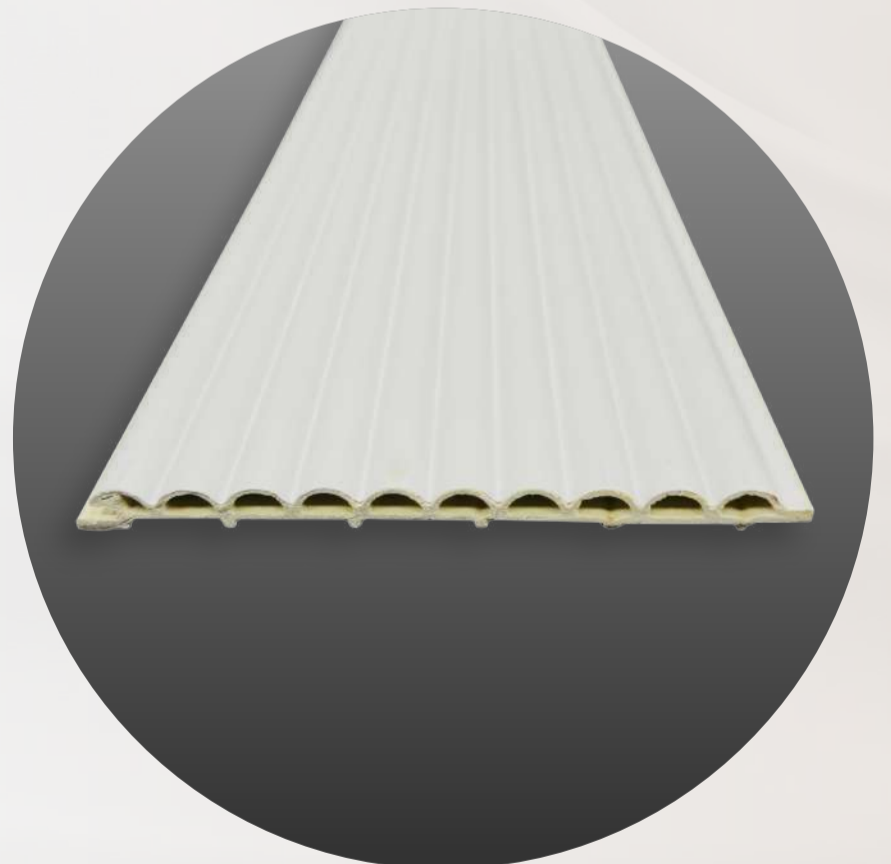

# WPC LOUVERS / CH Series

Thickness - **12** MM | Width - **150** MM | Length - **2950** MM

# WPC LOUVERS | CH Series

Thickness - **12** MM | Width - **150** MM | Length - **2950** MM

[www.delbypvcpanels.com](http://www.delbypvcpanels.com)

CH-04

Size

Thickness - **12** MM  
Width - **150** MM  
Length - **2950** MM

CH-07

Size

Thickness - **12** MM  
Width - **150** MM  
Length - **2950** MM

**CH-09**

**Size**

Thickness - **12** MM  
Width - **150** MM  
Length - **2950** MM

CH-13

Size