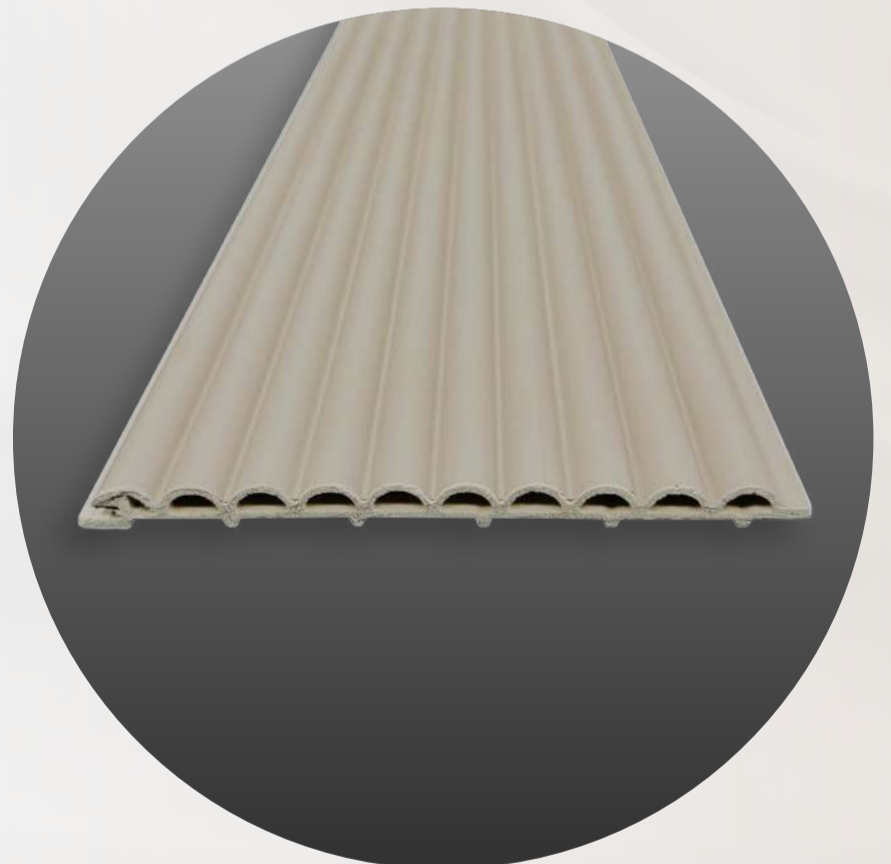

# WPC LOUVERS | CH Series

Thickness - **12** MM | Width - **150** MM | Length - **2950** MM

[www.delbypvcpanels.com](http://www.delbypvcpanels.com)

CH-04

Size

Thickness - **12** MM  
Width - **150** MM  
Length - **2950** MM

CH-07

Size

Thickness - **12** MM  
Width - **150** MM  
Length - **2950** MM

**CH-09**

**Size**

Thickness - **12** MM  
Width - **150** MM  
Length - **2950** MM

CH-13

Size